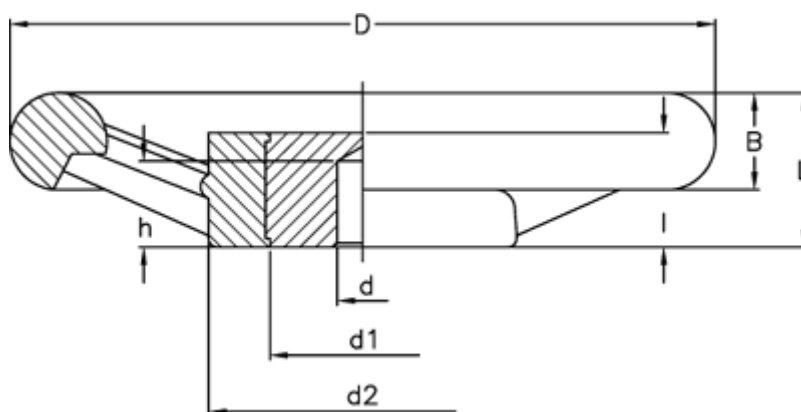

Varenummer: 2301080001  
Beskrivelse: E+G Håndhjul  
VRU.125

## Mål

B	= 18	L	= 28
C (N*m)	= 220	L (J)	= 9
D	= 125		
d1	= 32		
d2	= 55		
d H9	= 10		
h	= 15		
l	= 22		